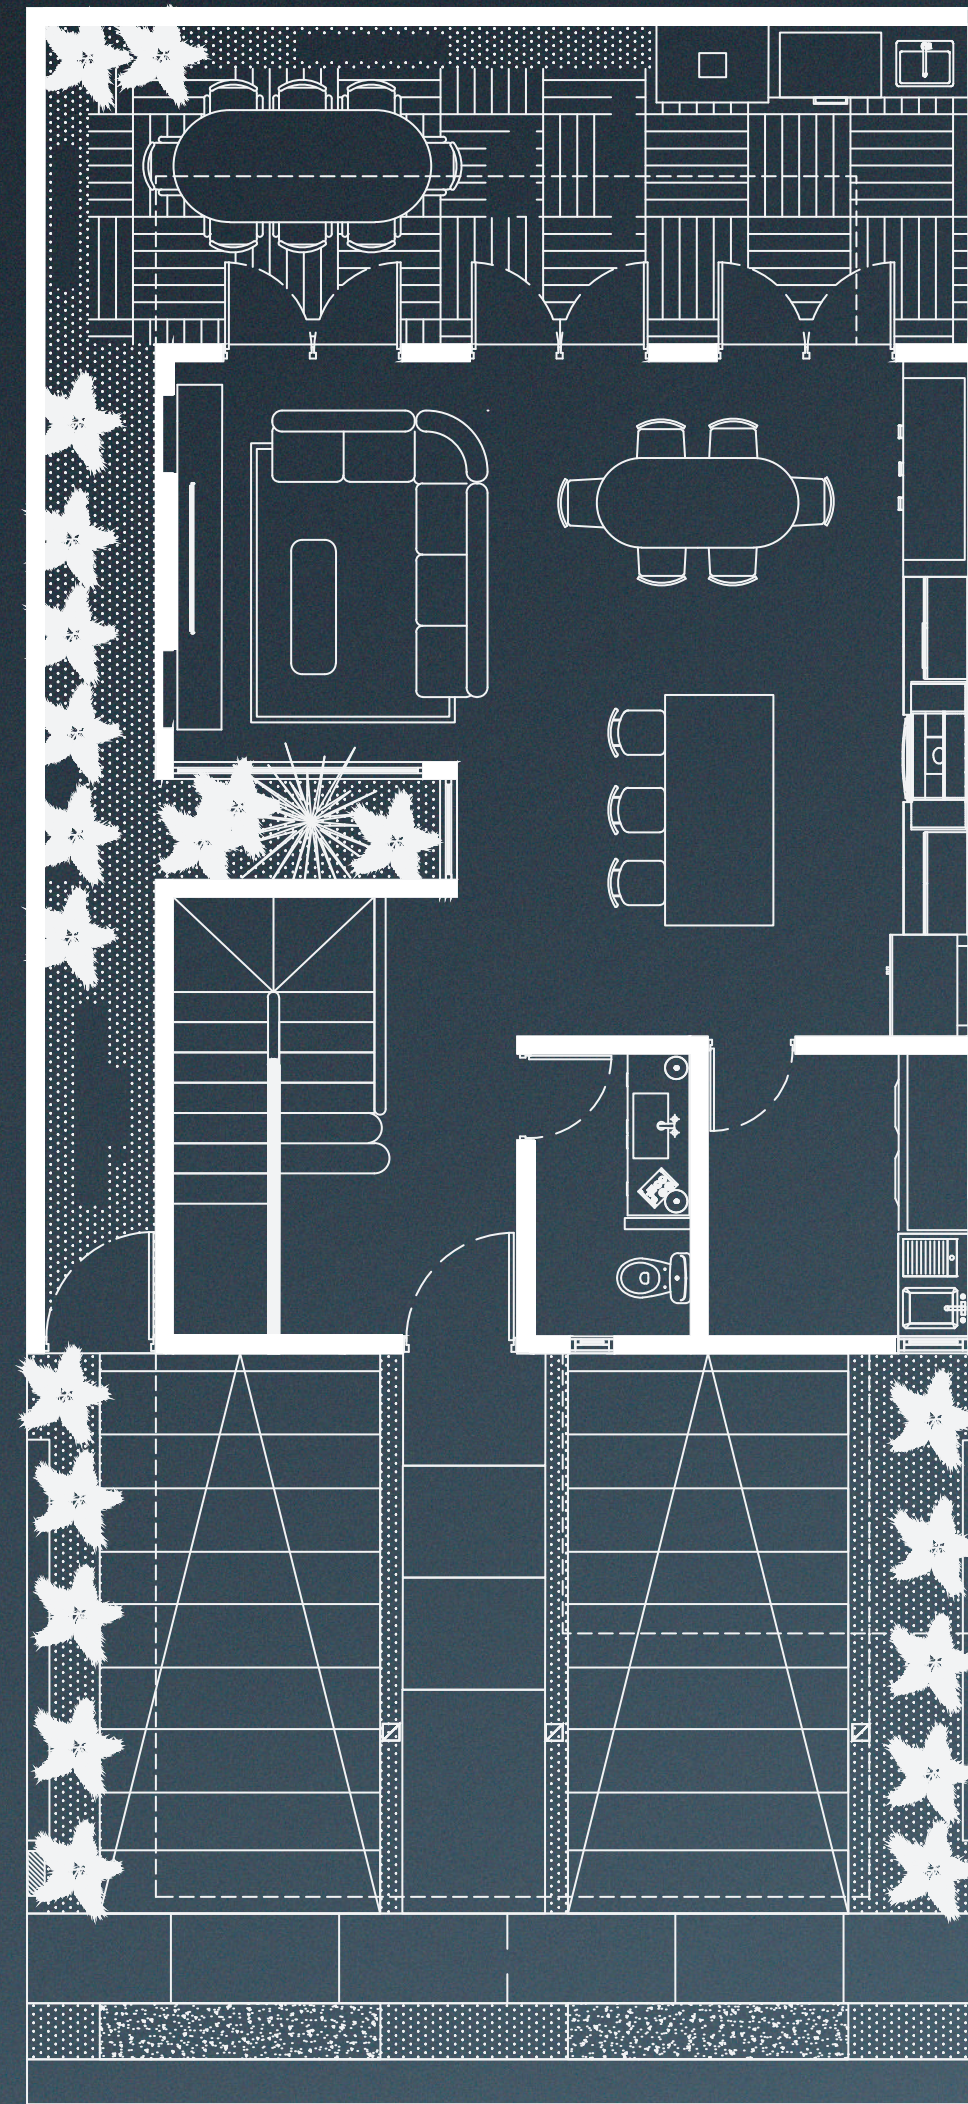

ACERCA DE :

Proyecto diseñado bajo una estética mediterránea que integra calidez, materiales naturales y espacios luminosos, creando una atmósfera elegante, relajada y especial.

PLANTA BAJA