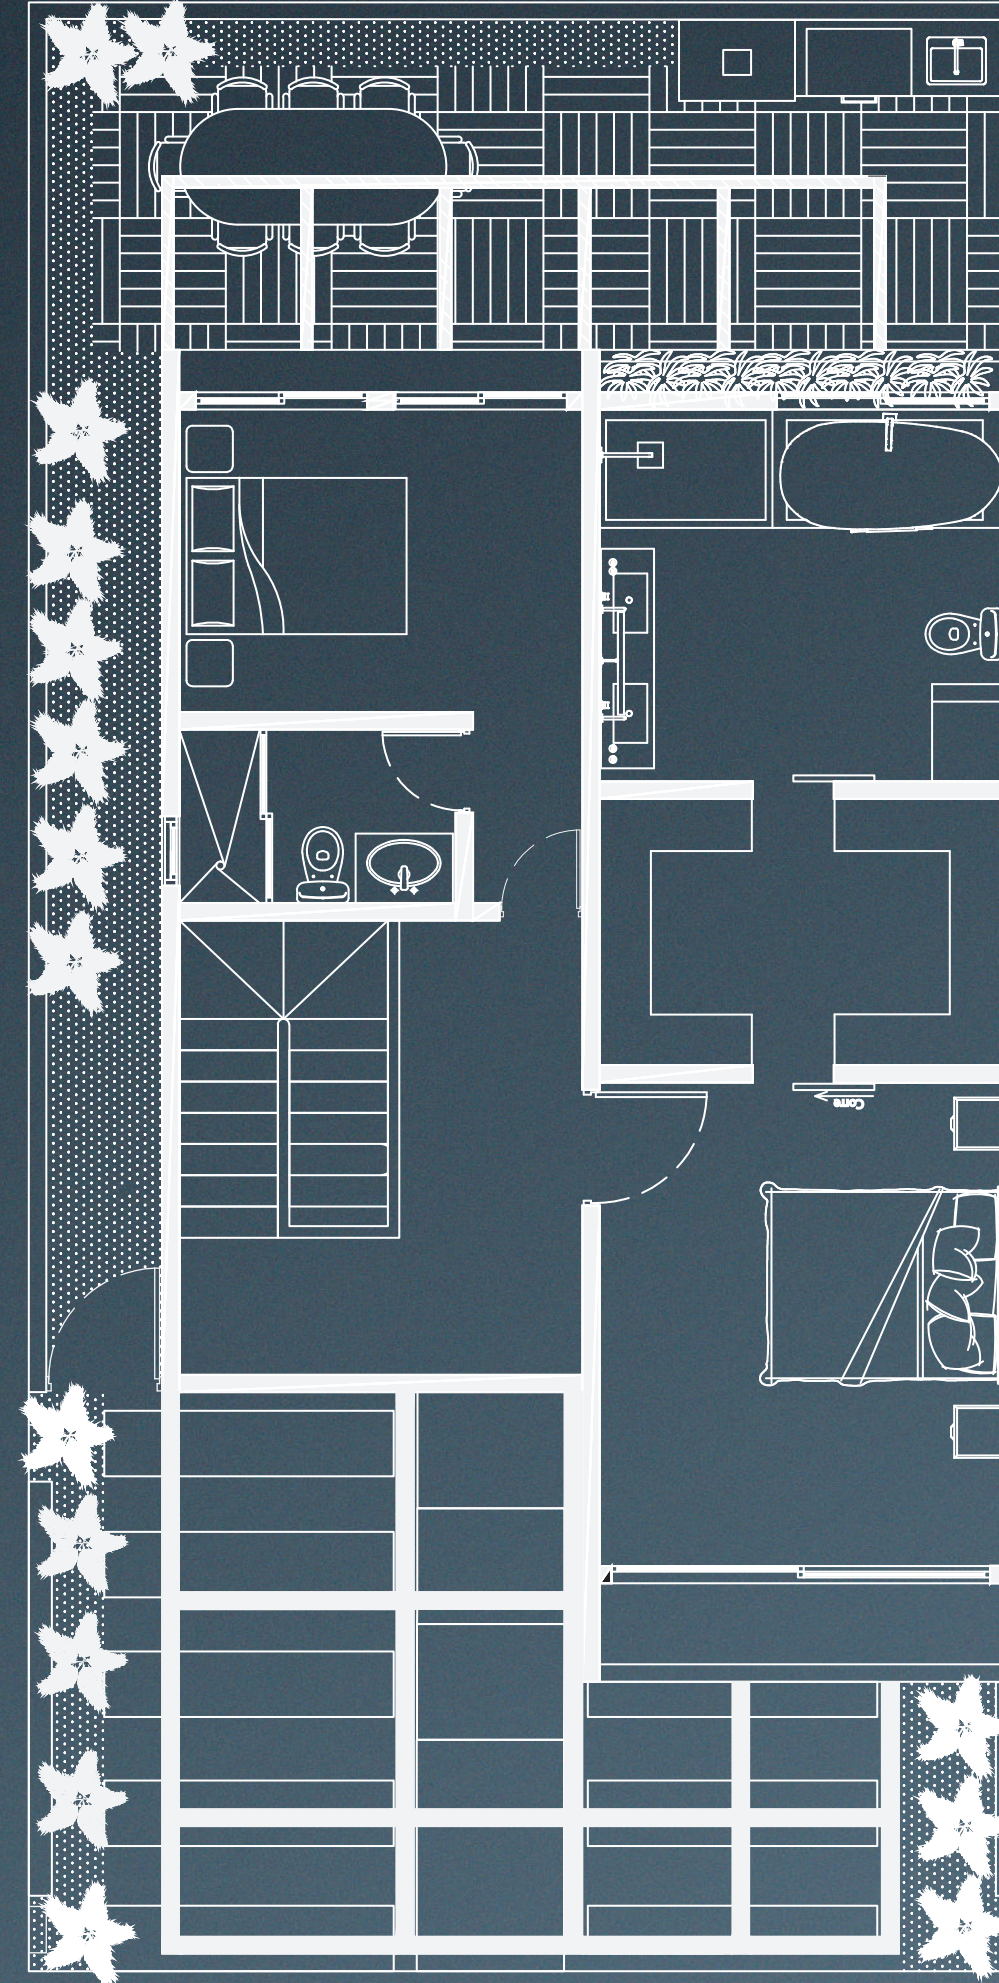

01 DEPARTAMENTO SLS

Remodelación interior desarrollada en la Torre SLS Cancún, enfocada en la creación de espacios modernos, cálidos y atemporales que combinan diseño, funcionalidad y exclusividad.

02 VANCOUVER 07

RUMAH

CONEXION — CONVIVENCIA

VANCOUVER 07

PRODUCTIVIDAD — PERSONALIDAD —

RUMAH

ACERCA DE :

Proyecto diseñado bajo una estética mediterránea que integra calidez, materiales naturales y espacios luminosos, creando una atmósfera elegante, relajada y especial.

PLANTA BAJA

PLANTA ALTA

AÑO M2
2026 280

UBICACION
CANCUN Q.ROO

CATEGORIA
RESIDENCIAL

RUMAH

— NEUTRALIDAD — TRANSICION — PROTECCION

RELAMPAGO 18