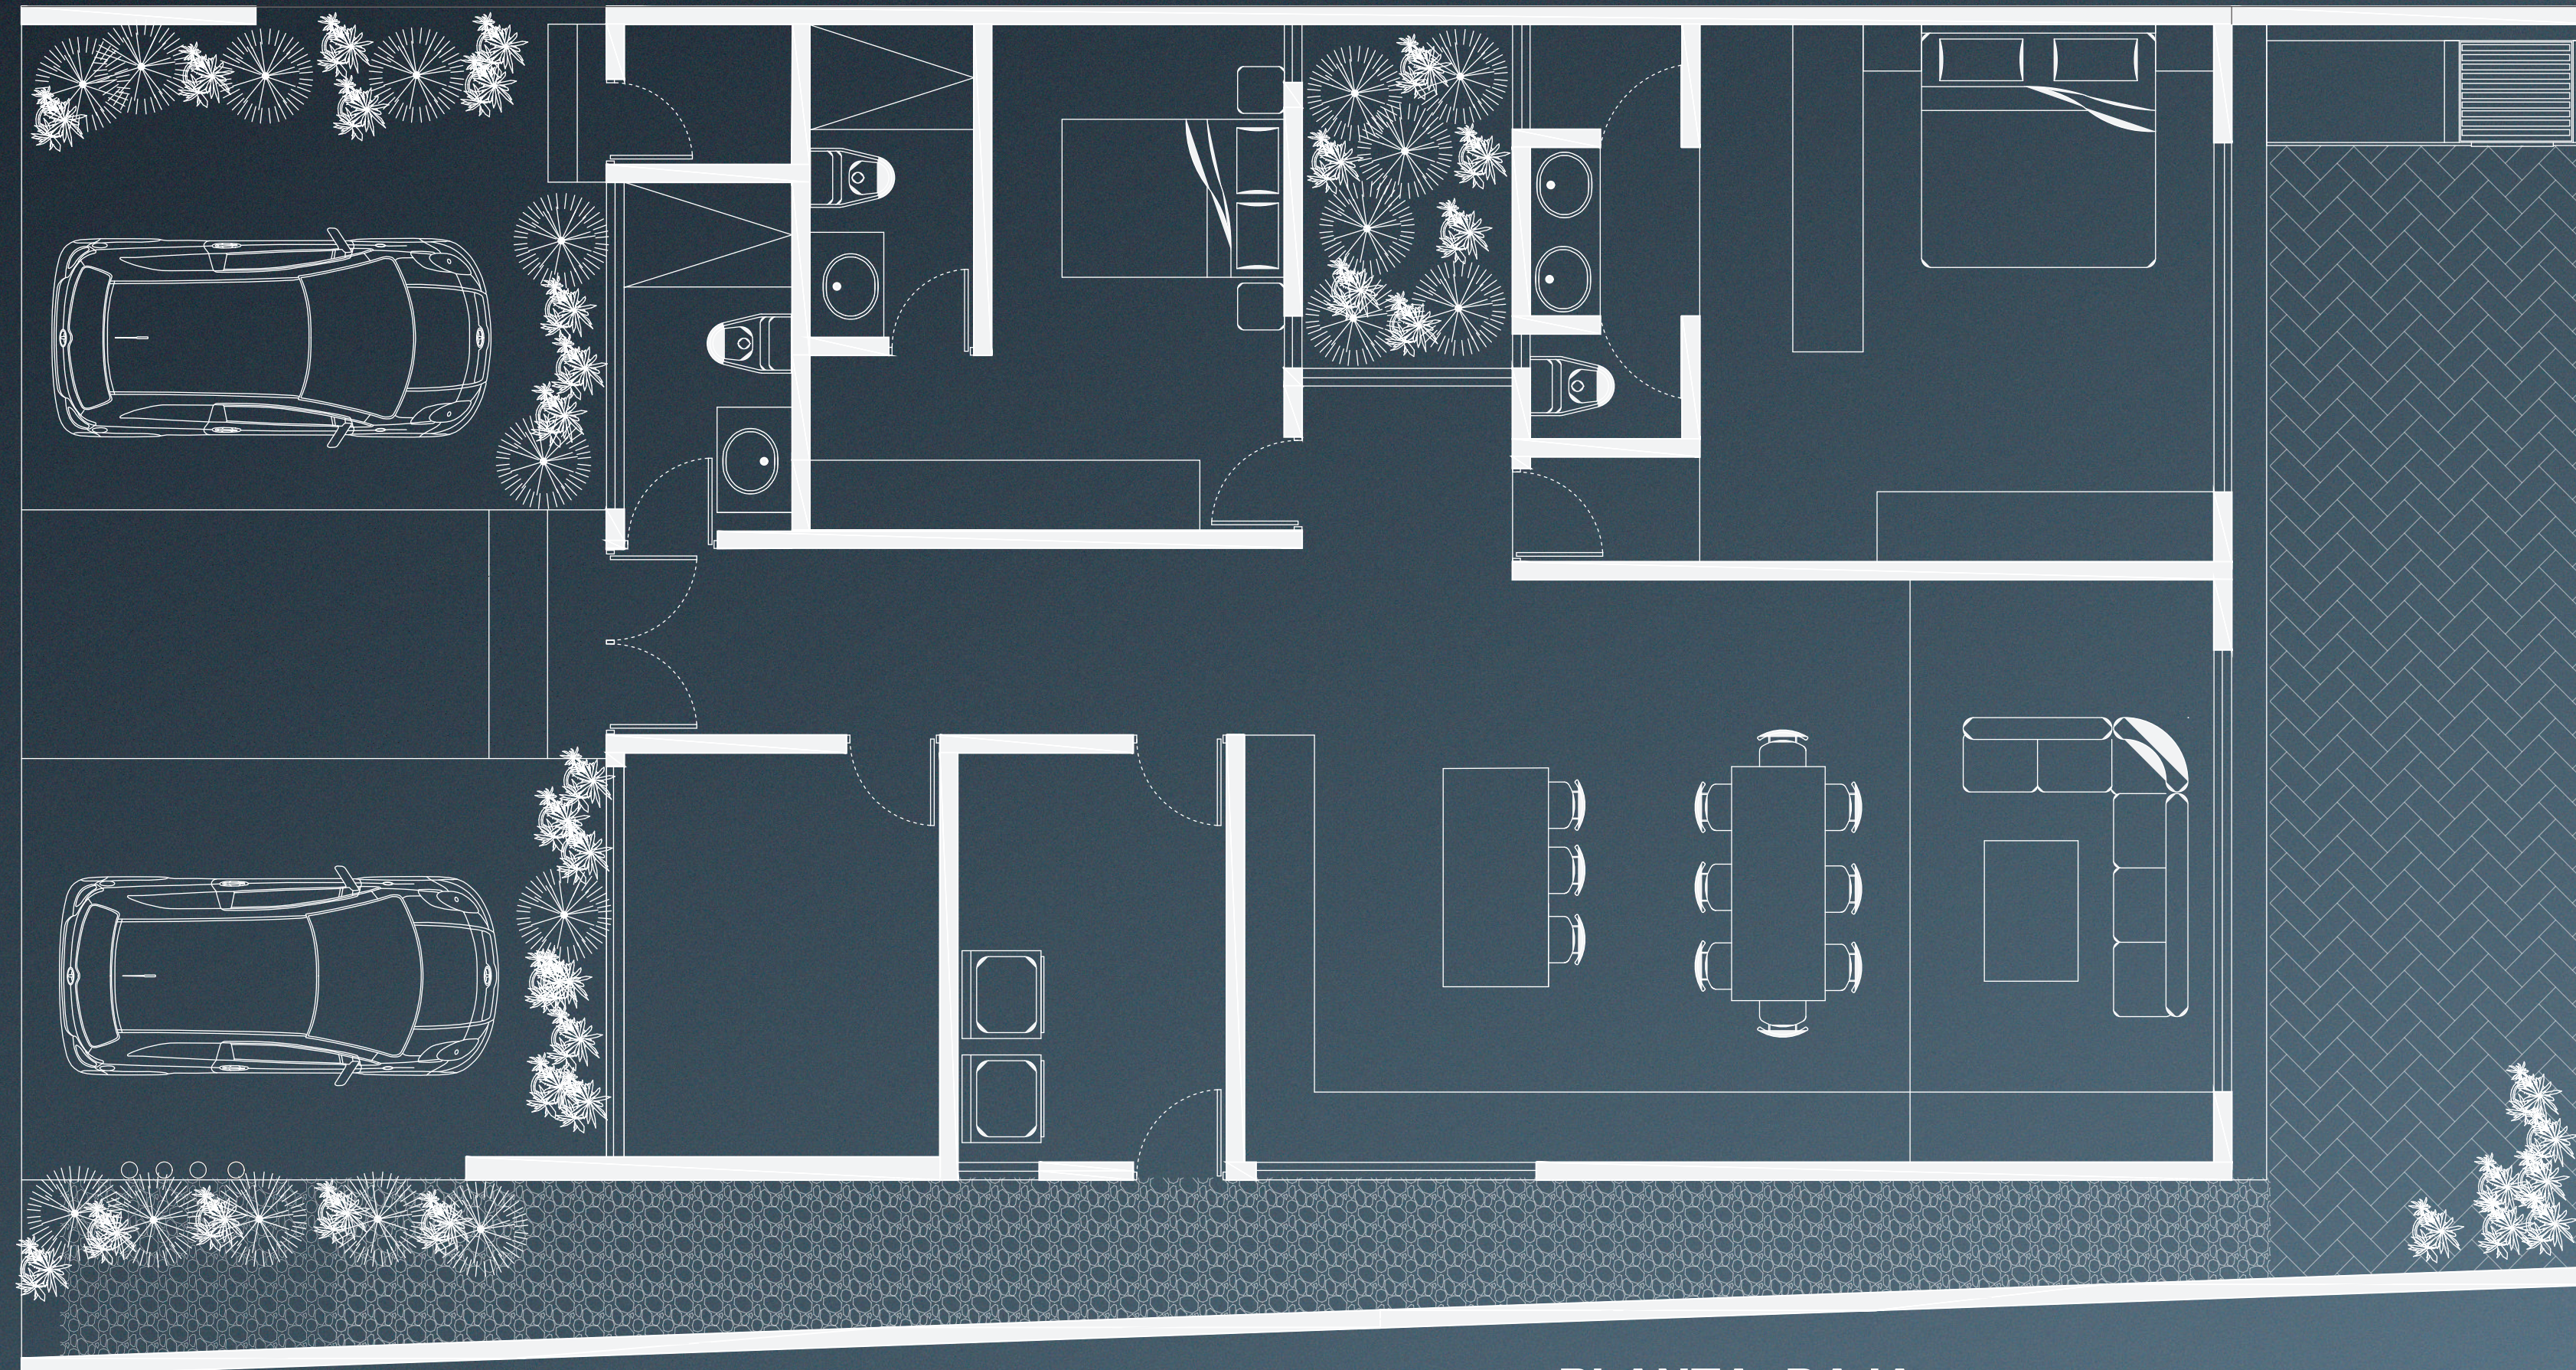

01 DEPARTAMENTO SLS

Remodelación interior desarrollada en la Torre SLS Cancún, enfocada en la creación de espacios modernos, cálidos y atemporales que combinan diseño, funcionalidad y exclusividad.

02 VANCOUVER 07

RELAMPAGO 18

CARACTER — FIRMEZA —

RUMAH

RELAMPAGO 18

RUMAH

CONFORT — AUTENTICO

ACERCA DE : Proyecto residencial de estilo Warm Minimalism, concebido para integrar caracter, materiales naturales y espacios luminosos, creando una atmósfera elegante, serena y contemporánea.

DENTISTA

— PRACTICIDAD — DESARROLLO — INOVACION

TORRE LUA

TORRE LUA

RUMAH

MINIMALISMO CALIDO

ACERCA DE : Torre de estudios diseñada bajo una estética y funcionalidad, enfocada en crear espacios flexibles, eficientes y luminosos que favorecen la creatividad, el confort y la productividad.