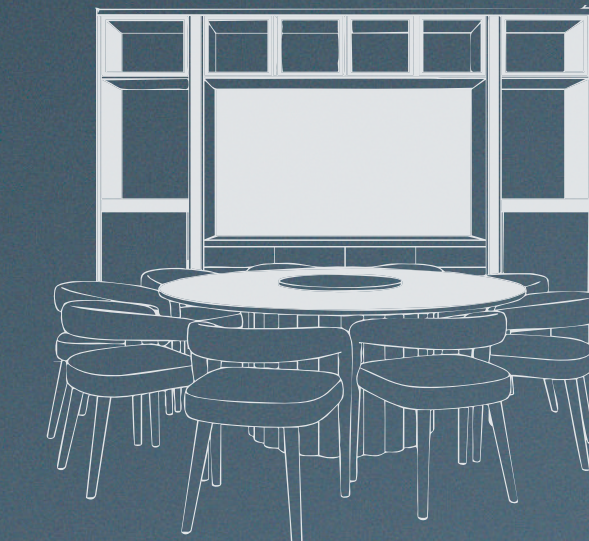

07 APUS 904

Proyecto de remodelación interior en Torre Apus Puerto Cancún, diseñado bajo una estética sofisticada que integra materiales cálidos, iluminación ambiental y detalles elegantes para crear espacios exclusivos, equilibrados y acogedores.